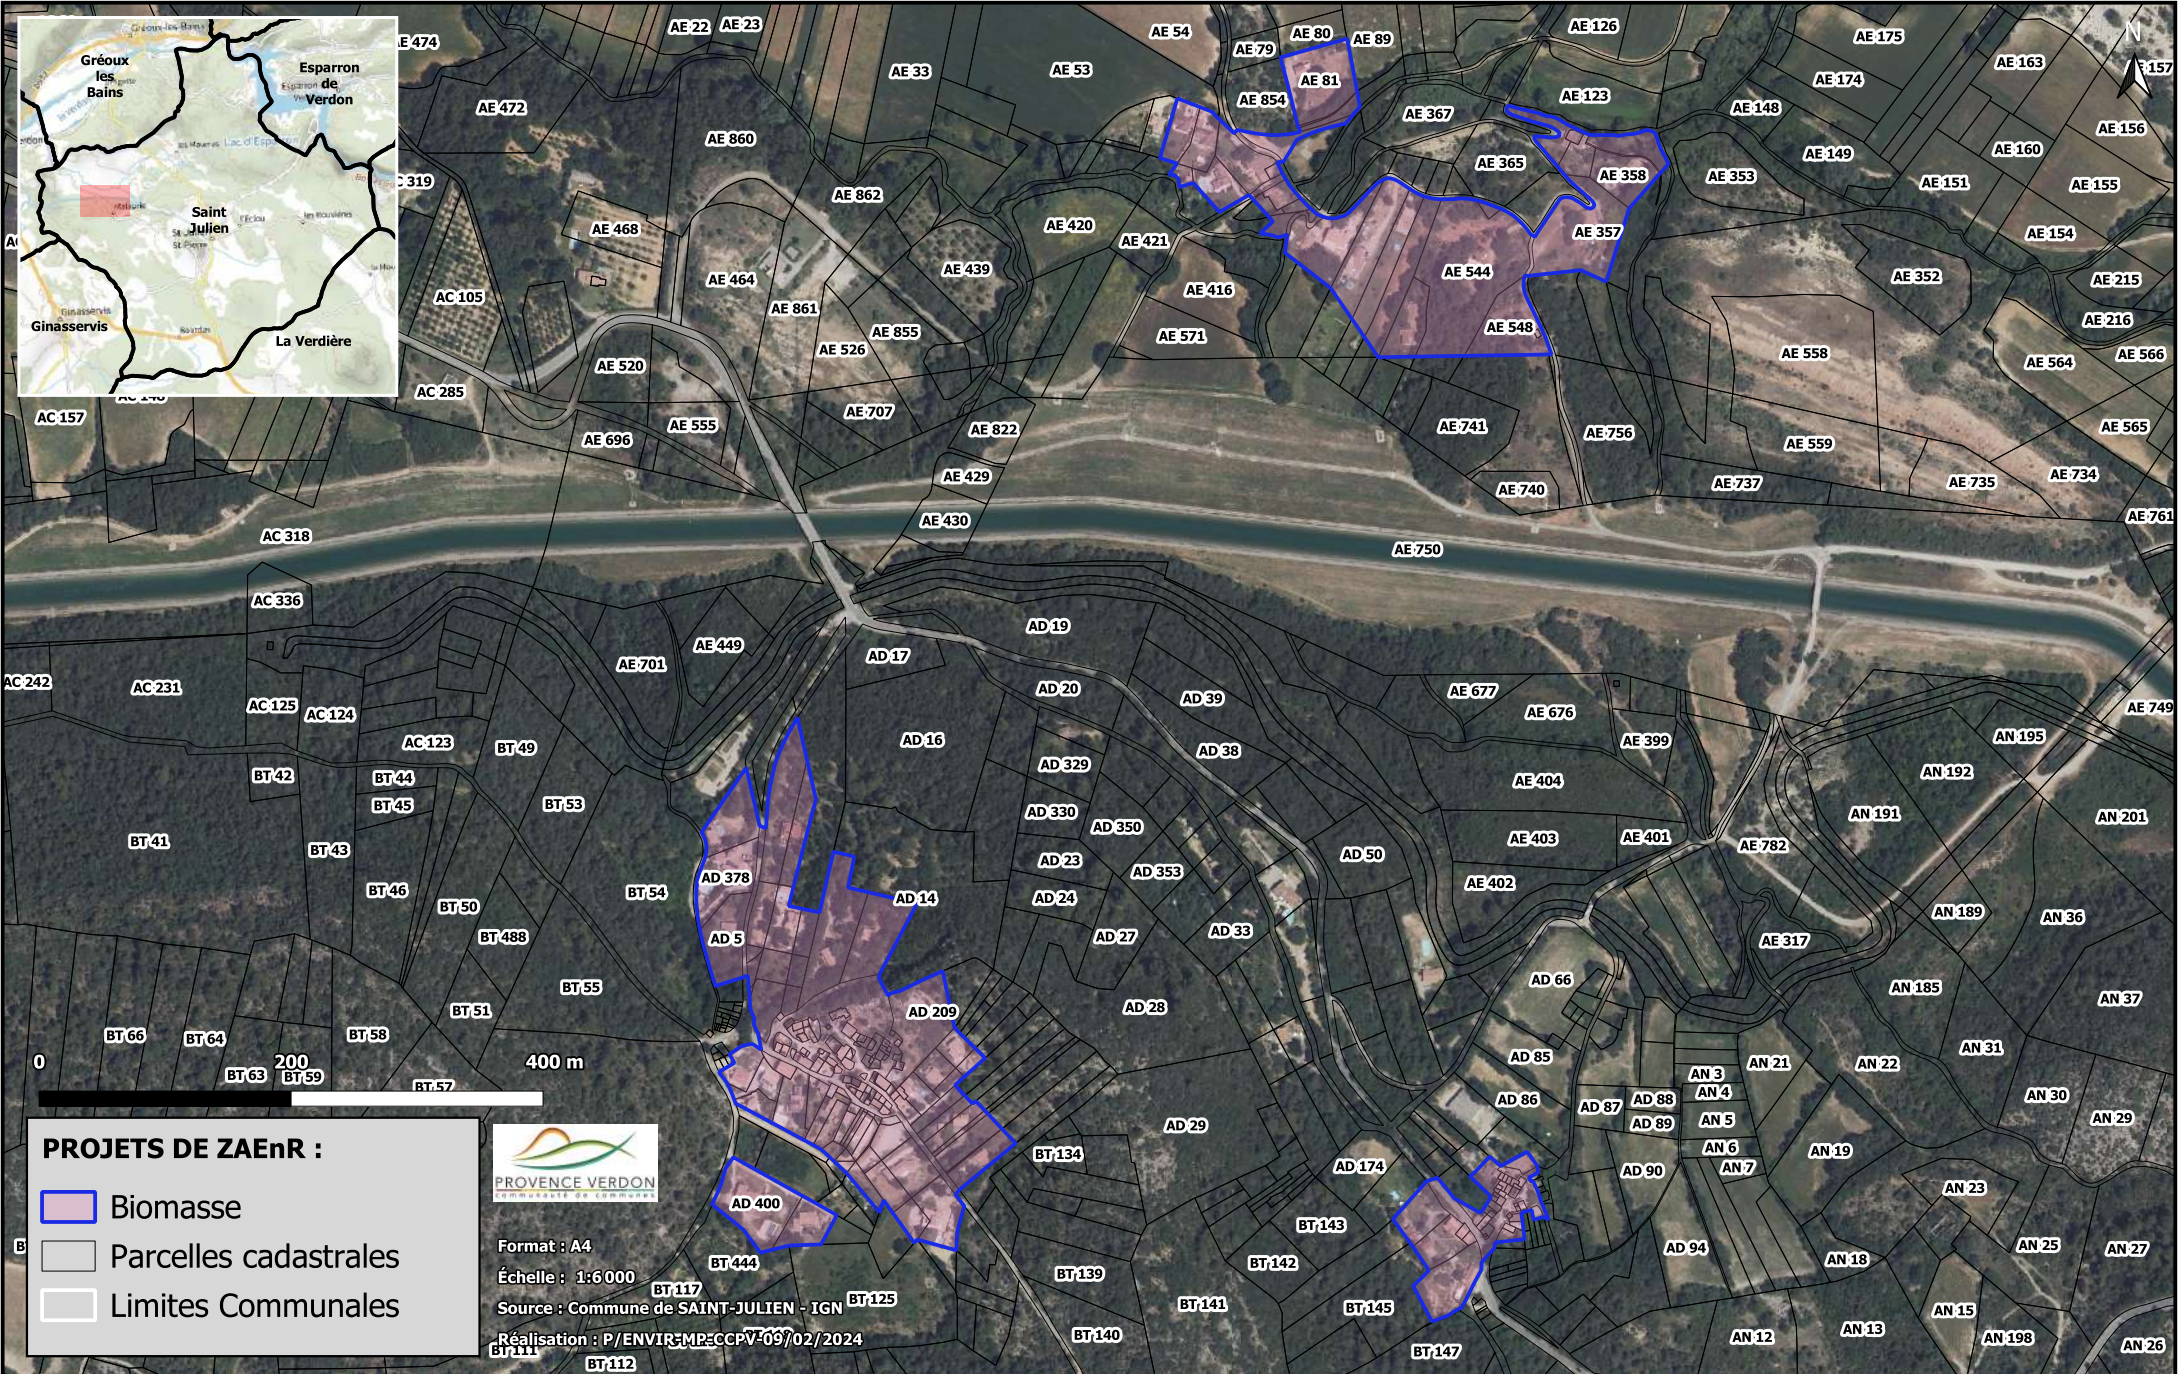

PROJETS DE ZONES D'ACCÉLÉRATION DES EnR - Commune de SAINT-JULIEN

Biomasse - Carte 2/5

PROJETS DE ZAEnR :

- Biomasse
- Parcelles cadastrales
- Limites Communales

Format : A4
Échelle : 1:11 500
Source : Commune de SAINT-JULIEN - IGN
Réalisation : P/ENVIR-MP-CCPV-09/02/2024

LA VERDIÈRE

PROJETS DE ZONES D'ACCÉLÉRATION DES EnR - Commune de SAINT-JULIEN

Biomasse - Carte 3/5

PROJETS DE ZAEnR :

- Biomasse
- Parcelles cadastrales
- Limites Communales

Format : A4
Échelle : 1:7 000
Source : Commune de SAINT-JULIEN & IGN
Réalisation : P/ENVIR-MP-CCPV-09/02/2024

PROJETS DE ZONES D'ACCÉLÉRATION DES EnR - Commune de SAINT-JULIEN

Biomasse - Carte 4/5

PROJETS DE ZAEnR :

-  Biomasse
-  Parcelles cadastrales
-  Limites Communales

Format : A4
Échelle : 1:6000
Source : Commune de SAINT-JULIEN - IGN
Réalisation : P/ENVIR/MP/CCPV-09/02/2024

PROJETS DE ZONES D'ACCÉLÉRATION DES EnR - Commune de SAINT-JULIEN

Biomasse - Carte 5/5