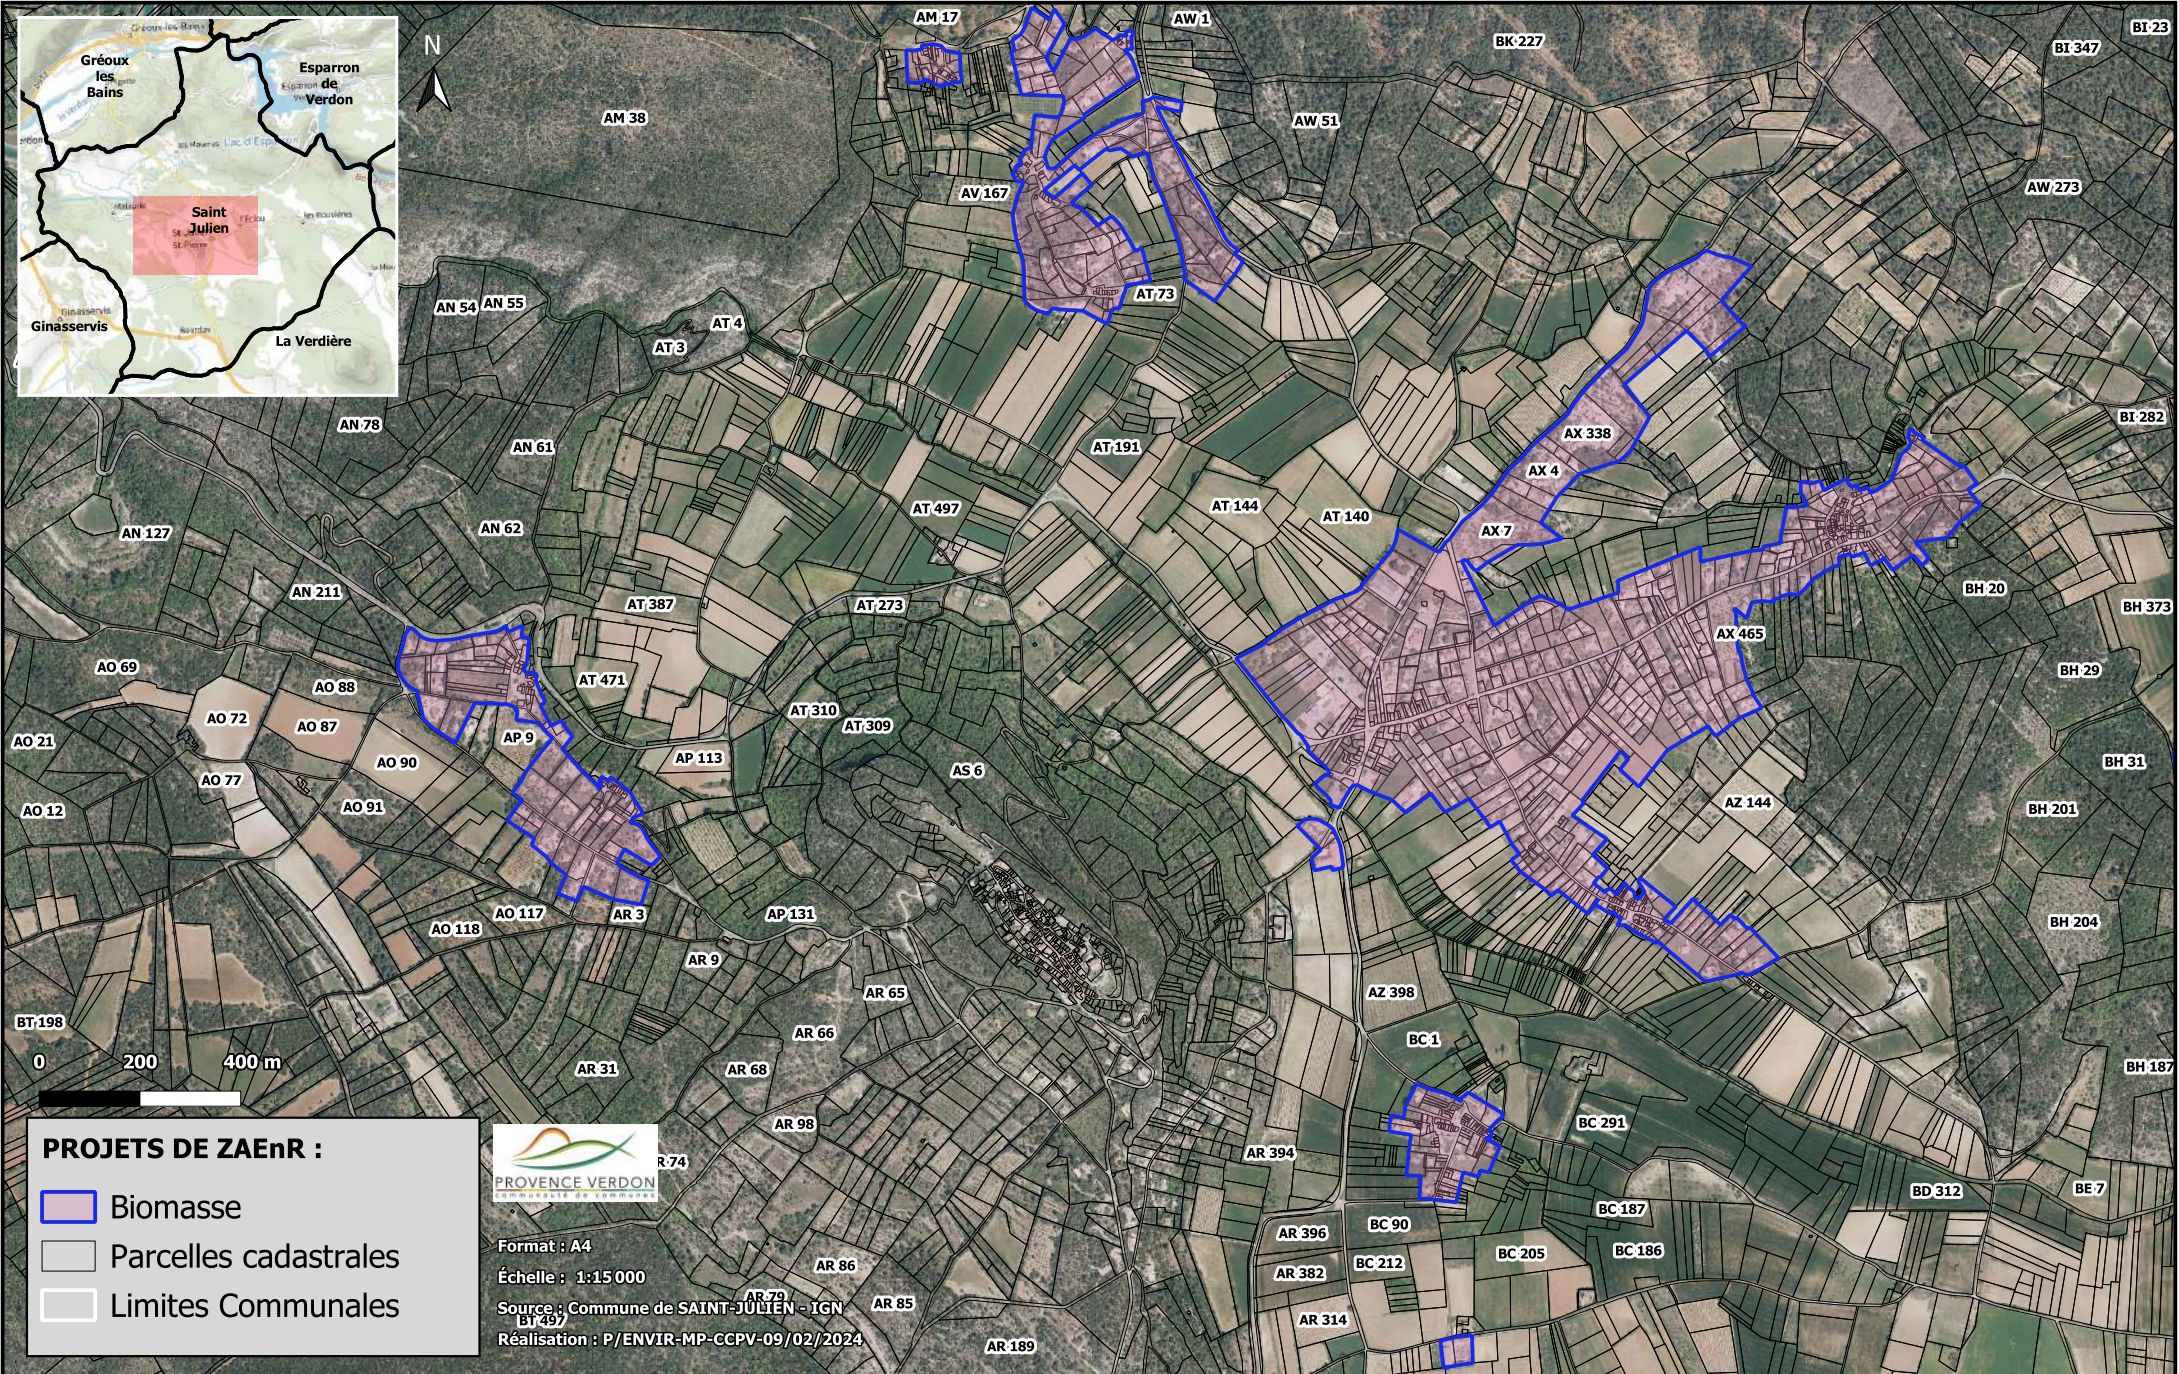

PROJETS DE ZONES D'ACCÉLÉRATION DES EnR - Commune de SAINT-JULIEN

Biomasse - Carte 1/5

PROJETS DE ZAEnR :

-  Biomasse
-  Parcelles cadastrales
-  Limites Communales

Format : A4
Échelle : 1:15 000
Source : Commune de SAINT-JULIEN - IGN
Réalisation : P/ENVIR-MP-CCPV-09/02/2024

PROJETS DE ZONES D'ACCÉLÉRATION DES EnR - Commune de SAINT-JULIEN

Biomasse - Carte 2/5

PROJETS DE ZAEnR :

- Biomasse
- Parcelles cadastrales
- Limites Communales

Format : A4
Échelle : 1:11 500
Source : Commune de SAINT-JULIEN - IGN
Réalisation : P/ENVIR-MP-CCPV-09/02/2024

LA VERDIÈRE

PROJETS DE ZONES D'ACCÉLÉRATION DES EnR - Commune de SAINT-JULIEN

Biomasse - Carte 3/5

PROJETS DE ZAEnR :

- Biomasse
- Parcelles cadastrales
- Limites Communales

Format : A4
Échelle : 1:7 000
Source : Commune de SAINT-JULIEN & IGN
Réalisation : P/ENVIR-MP-CCPV-09/02/2024

PROJETS DE ZONES D'ACCÉLÉRATION DES EnR - Commune de SAINT-JULIEN

Biomasse - Carte 4/5

PROJETS DE ZAEnR :

-  Biomasse
-  Parcelles cadastrales
-  Limites Communales

Format : A4
Échelle : 1:6000
Source : Commune de SAINT-JULIEN - IGN
Réalisation : P/ENVIR/MP/CCPV-09/02/2024