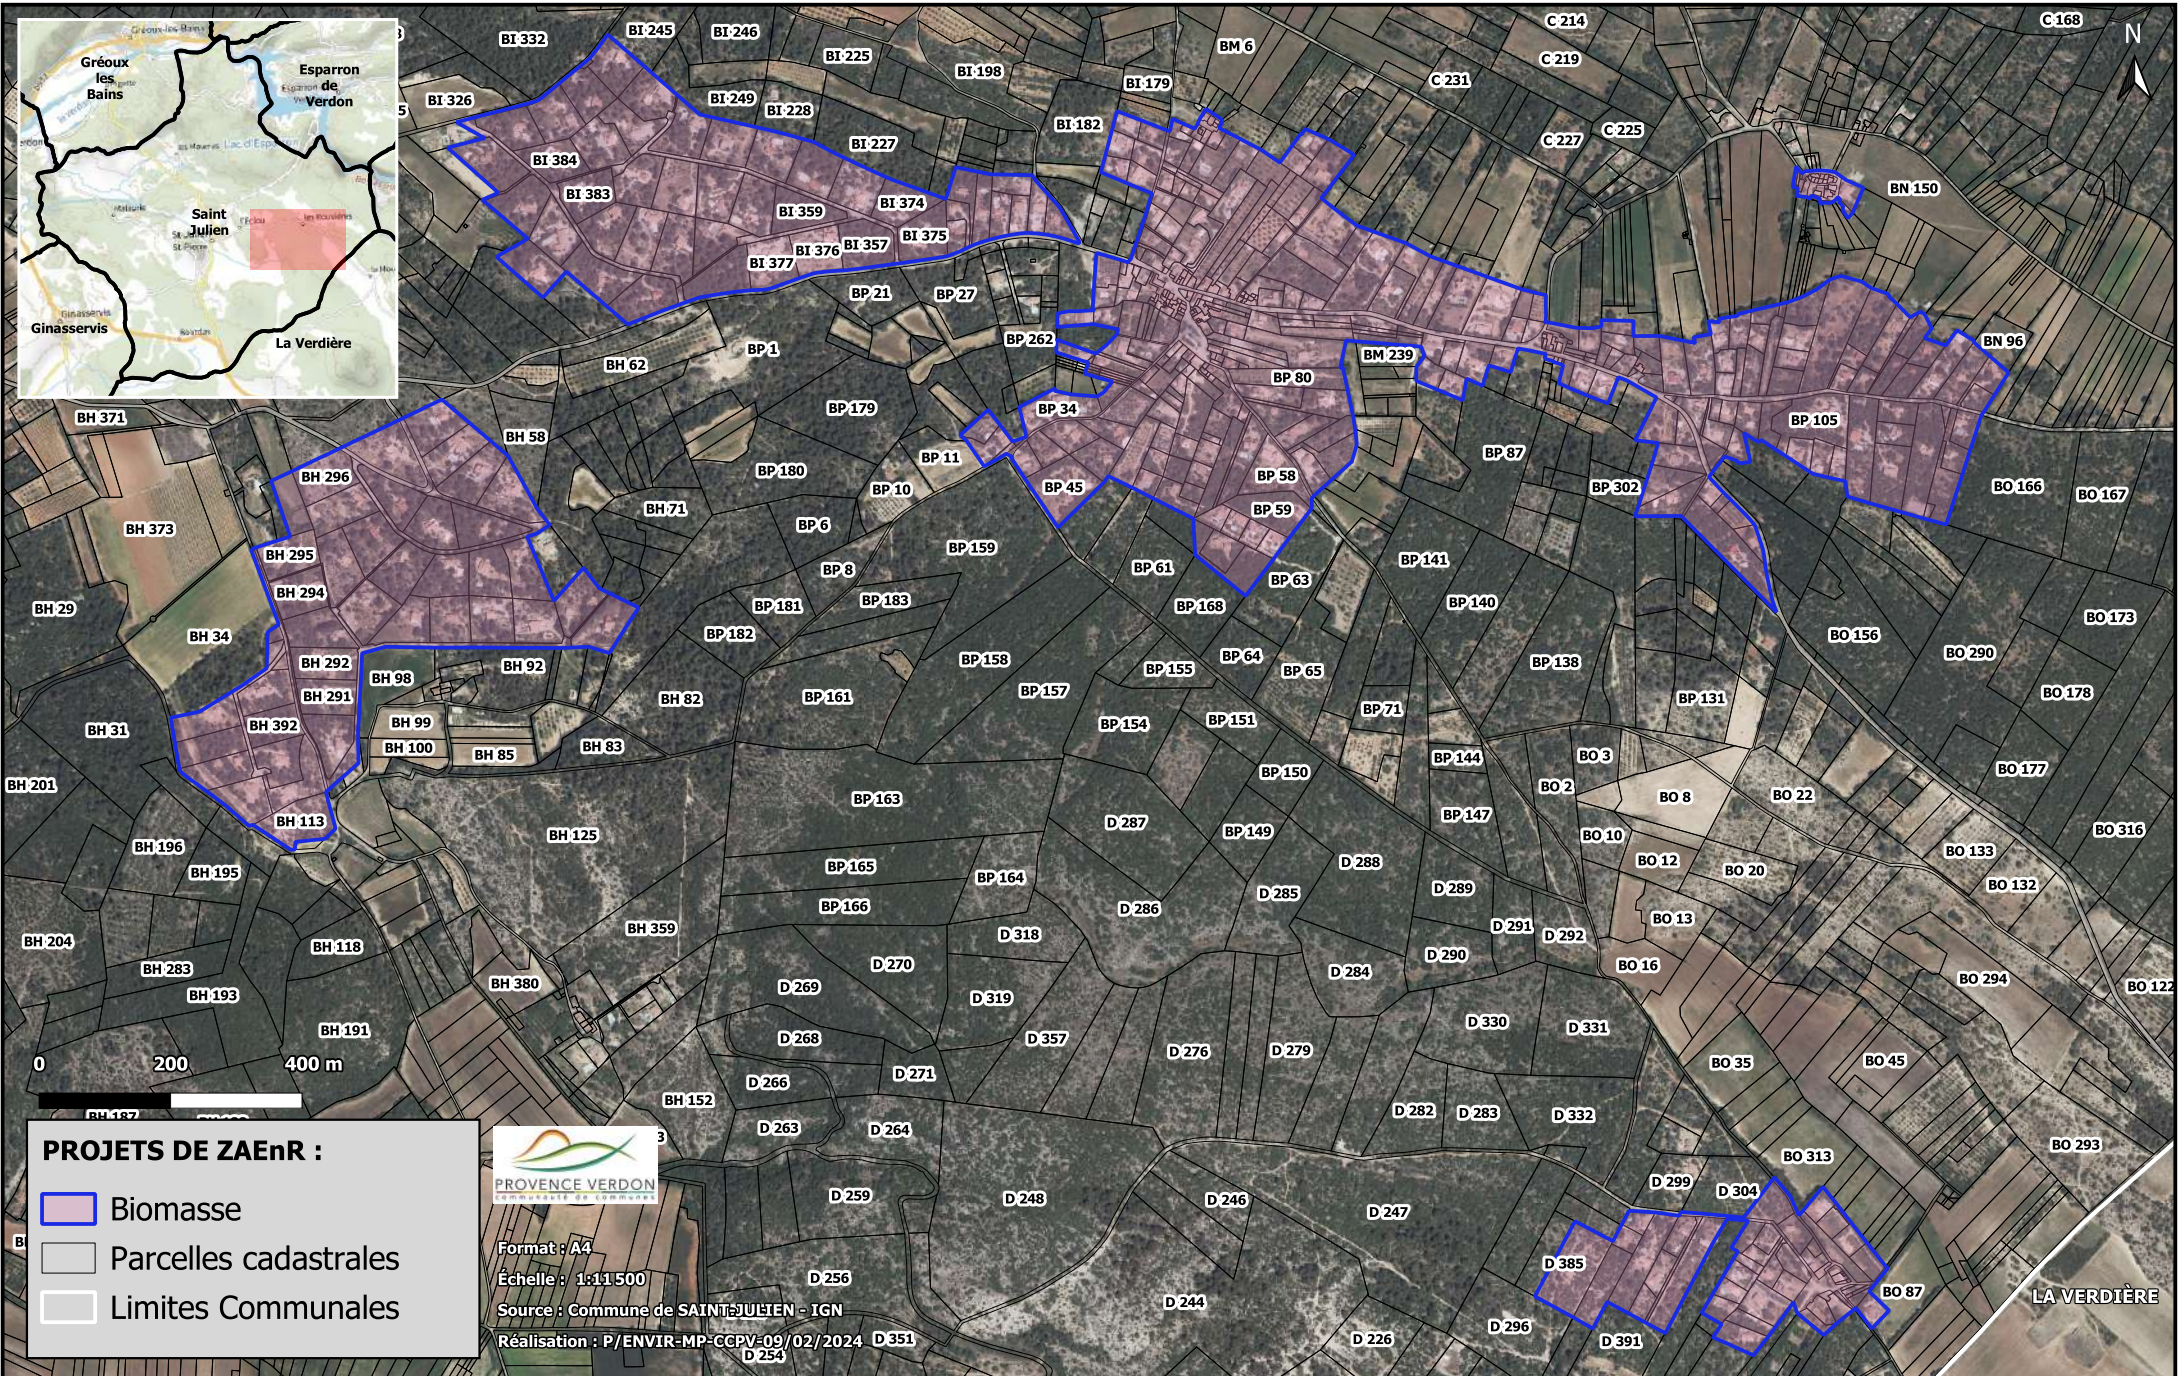

PROJETS DE ZONES D'ACCÉLÉRATION DES EnR - Commune de SAINT-JULIEN

Biomasse - Carte 1/5

PROJETS DE ZAEnR :

-  Biomasse
-  Parcelles cadastrales
-  Limites Communales

Format : A4
Échelle : 1:15 000
Source : Commune de SAINT-JULIEN - IGN
Réalisation : P/ENVIR-MP-CCPV-09/02/2024

PROJETS DE ZONES D'ACCÉLÉRATION DES EnR - Commune de SAINT-JULIEN

Biomasse - Carte 2/5

PROJETS DE ZAEnR :

- Biomasse
- Parcelles cadastrales
- Limites Communales

Format : A4
Échelle : 1:11 500
Source : Commune de SAINT-JULIEN - IGN
Réalisation : P/ENVIR-MP-CCPV-09/02/2024

LA VERDIÈRE

PROJETS DE ZONES D'ACCÉLÉRATION DES EnR - Commune de SAINT-JULIEN

Biomasse - Carte 3/5

PROJETS DE ZAEnR :

- Biomasse
- Parcelles cadastrales
- Limites Communales

Format : A4
Échelle : 1:7 000
Source : Commune de SAINT-JULIEN & IGN
Réalisation : P/ENVIR-MP-CCPV-09/02/2024

PROJETS DE ZONES D'ACCÉLÉRATION DES EnR - Commune de SAINT-JULIEN

Biomasse - Carte 4/5

PROJETS DE ZAEnR :

-  Biomasse
-  Parcelles cadastrales
-  Limites Communales

Format : A4
Échelle : 1:6000
Source : Commune de SAINT-JULIEN - IGN
Réalisation : P/ENVIR/MP/CCPV-09/02/2024