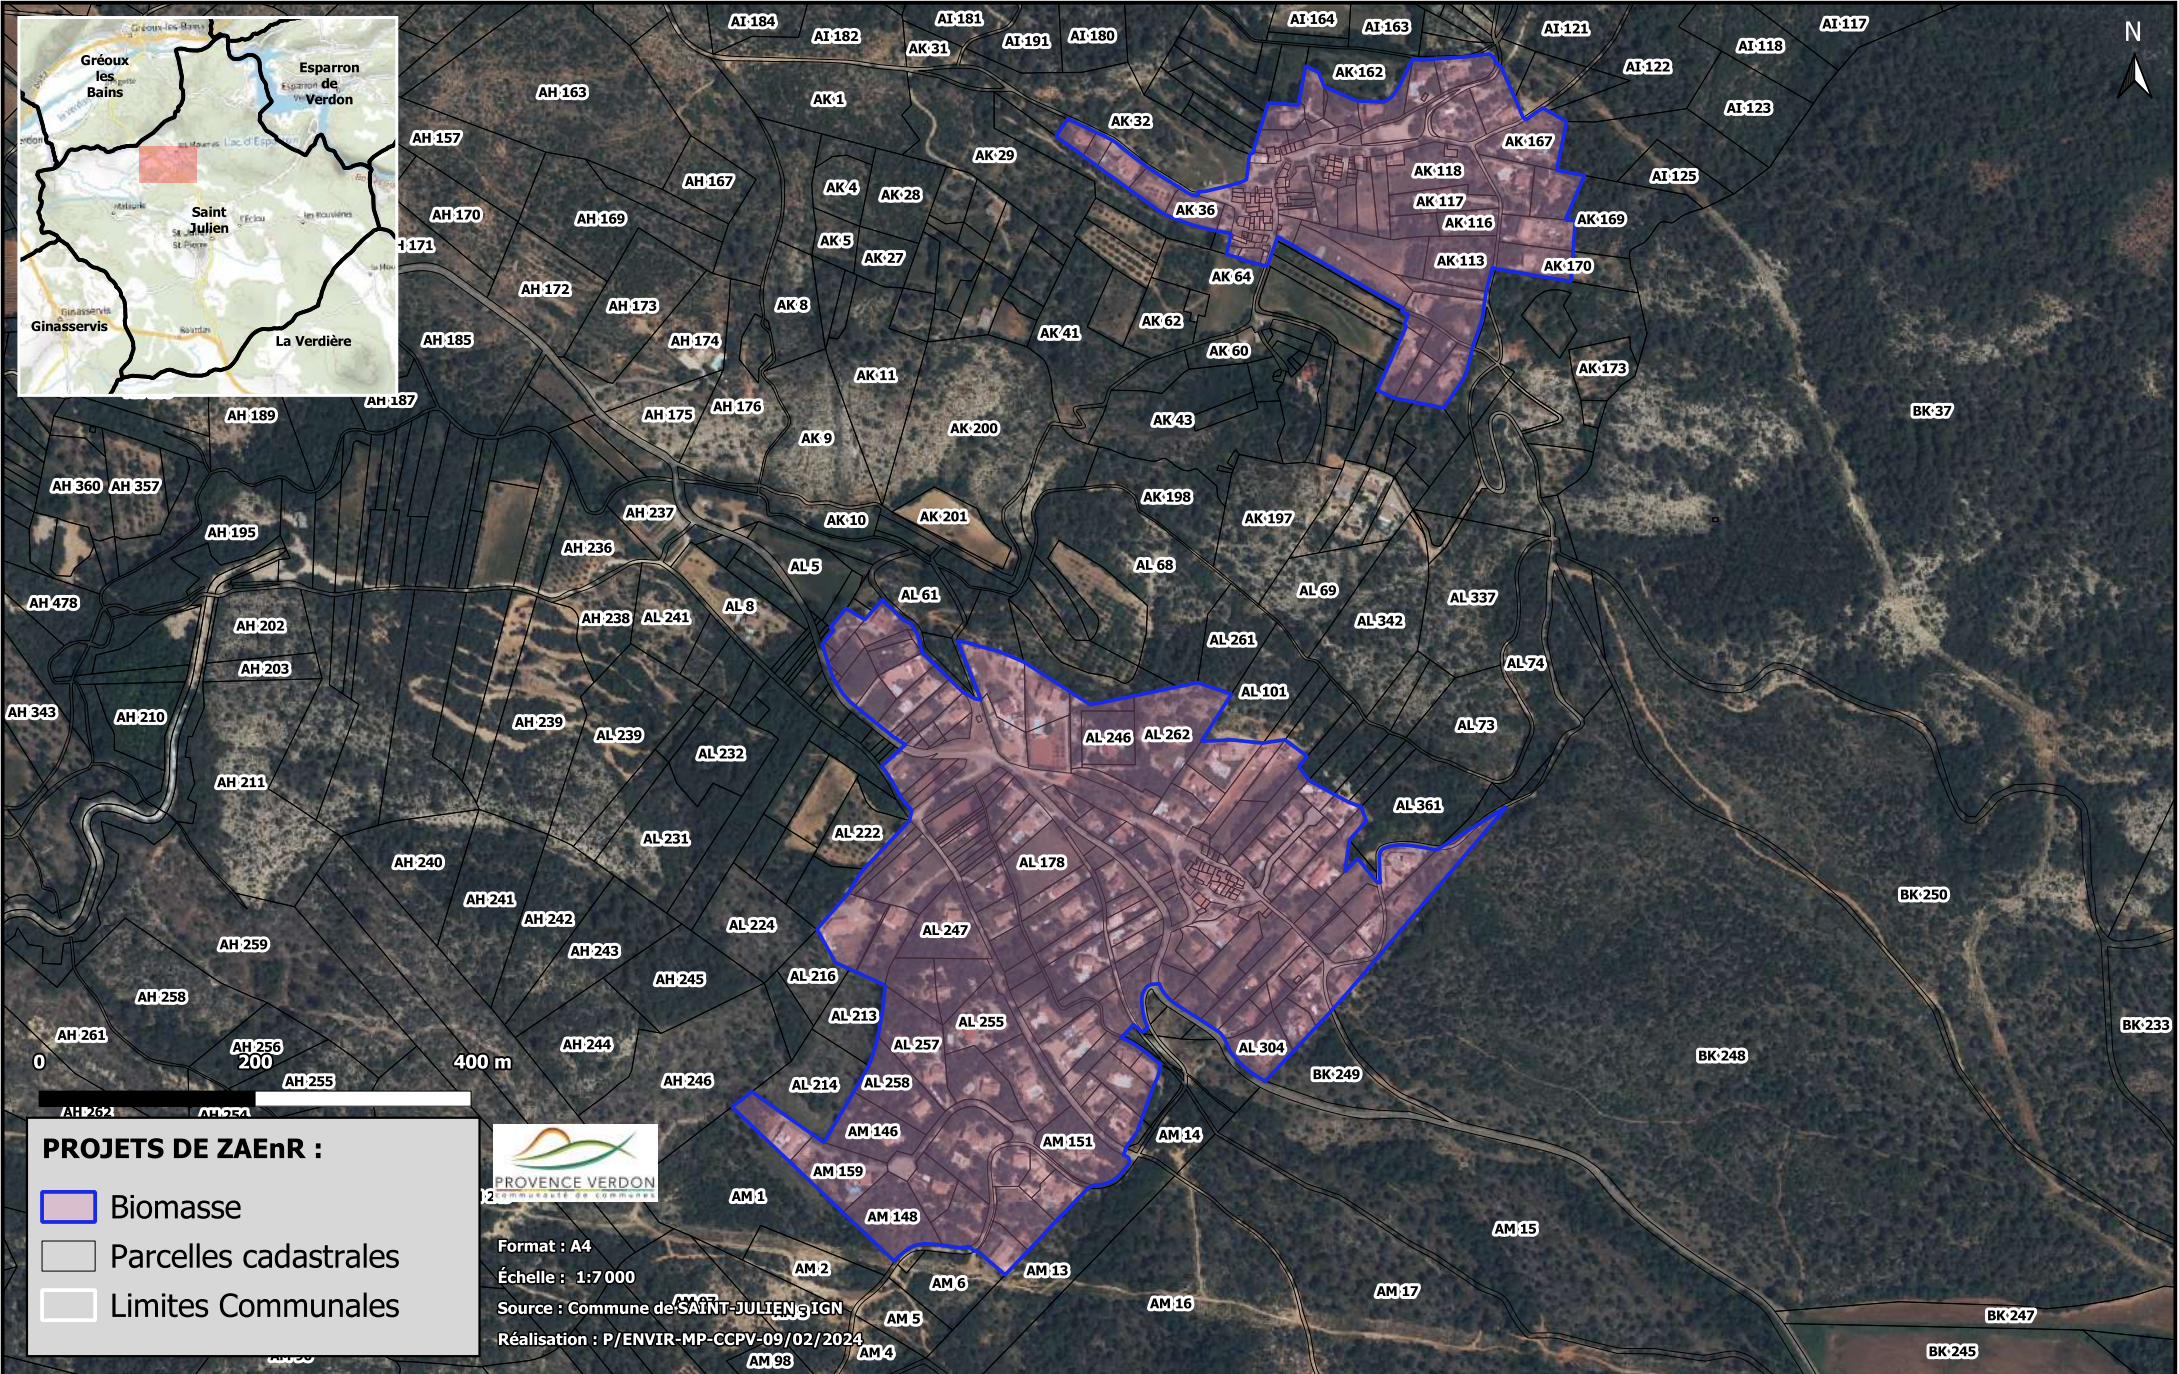

PROJETS DE ZONES D'ACCÉLÉRATION DES EnR - Commune de SAINT-JULIEN

Biomasse - Carte 1/5

PROJETS DE ZAEnR :

-  Biomasse
-  Parcelles cadastrales
-  Limites Communales

Format : A4
Échelle : 1:15 000
Source : Commune de SAINT-JULIEN - IGN
Réalisation : P/ENVIR-MP-CCPV-09/02/2024

PROJETS DE ZONES D'ACCÉLÉRATION DES EnR - Commune de SAINT-JULIEN

Biomasse - Carte 2/5

PROJETS DE ZAEnR :

- Biomasse
- Parcelles cadastrales
- Limites Communales

Format : A4
Échelle : 1:11 500
Source : Commune de SAINT-JULIEN - IGN
Réalisation : P/ENVIR-MP-CCPV-09/02/2024

LA VERDIÈRE

PROJETS DE ZONES D'ACCÉLÉRATION DES EnR - Commune de SAINT-JULIEN

Biomasse - Carte 3/5

PROJETS DE ZAEnR :

- Biomasse
- Parcelles cadastrales
- Limites Communales

Format : A4
Échelle : 1:7 000
Source : Commune de SAINT-JULIEN & IGN
Réalisation : P/ENVIR-MP-CCPV-09/02/2024

PROJETS DE ZONES D'ACCÉLÉRATION DES EnR - Commune de SAINT-JULIEN

Biomasse - Carte 5/5